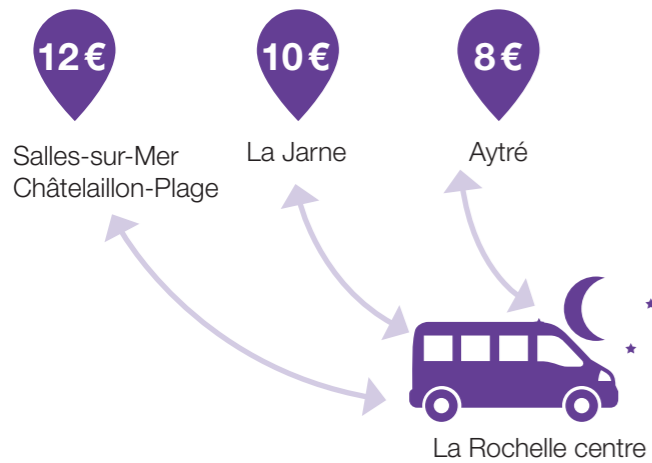

+ d'info sur yelo-larochelle.fr

POINTS D'ARRÊTS

Gare de Châtelaillon-Plage **20 21 TAD31**
Office de Tourisme **21 TAD31**
Chêne Vert **21 TAD31**
La Petite Borde **21 TAD31**

CHÂTELAILLON-PLAGE