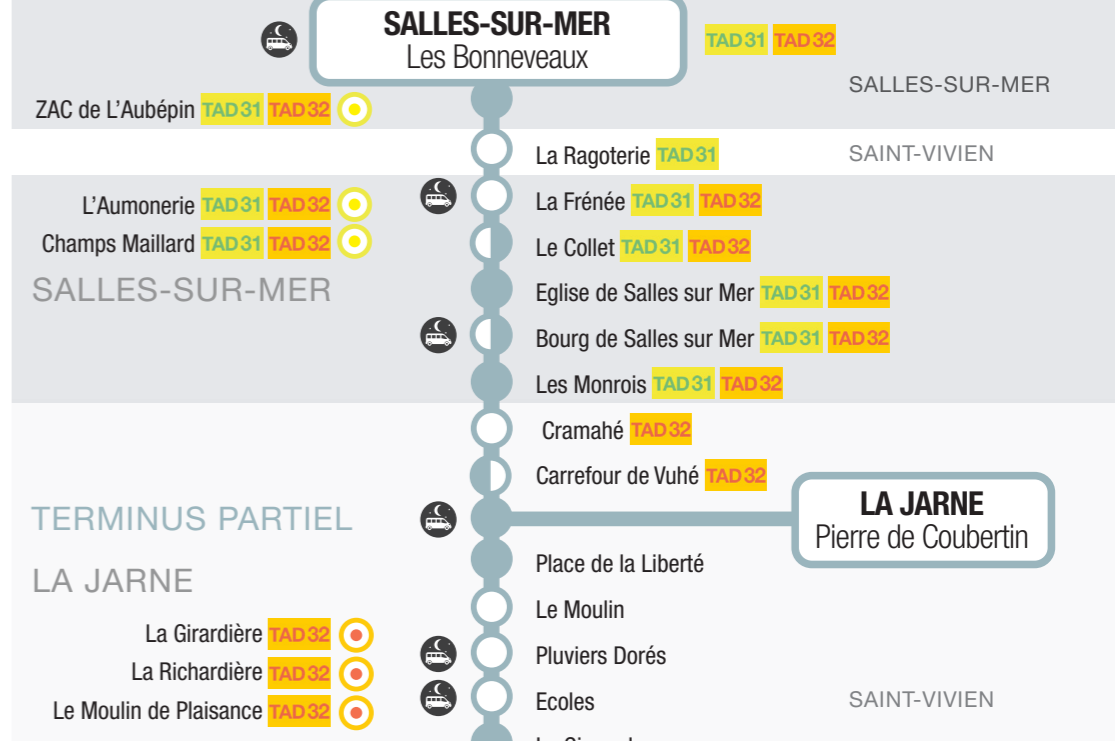

LÉGENDE

Terminus

➡ Sens de desserte

♿ **ACCESSIBILITÉ AUX ARRÊTS**
en fauteuil roulant pour les personnes à mobilité réduite

- Accessible
- Accessible selon le côté de l'arrêt
- Non accessible

AUTRES MODES

- Le TER dans l'agglomération
- P+R Parc-Relais
- Arrêt "Yélo la nuit" sur réservation au 05 46 55 59 91 ou via l'appi