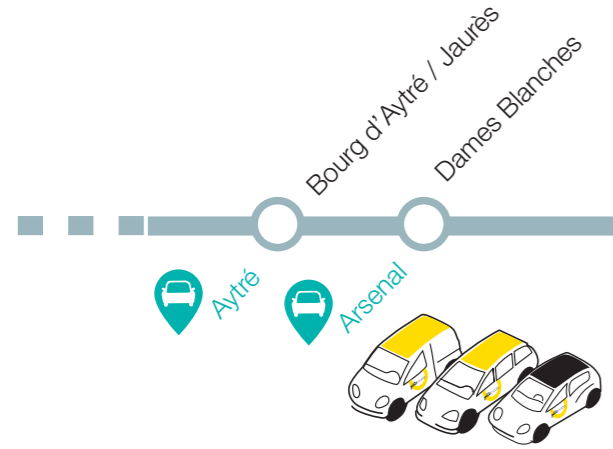

vers **→ La Rochelle / Dames Blanches**

Station	TAD31	TAD32	TAD31	TAD32
Châtelaillon-Plage				
Salles-sur-Mer				
Saint-Vivien				
Salles-sur-Mer				
La Jarne				
Aytré				
La Rochelle				

HORAIRES DE BUS

TAD31 TAD32

Châtelaillon-Plage / La Jarne
 par Salles-sur-Mer,
 Aytré Nord
La Rochelle Dames Blanches

Amplitude horaire 6h30 - 21h00
 Un bus toutes les 30 à 60 min
 En vigueur à partir du 08/07/2023

vers **→ Châtelaillon-Plage / Gare SNCF**

Station	TAD31	TAD32	TAD31	TAD32
La Rochelle				
Aytré				
La Jarne				
Salles-sur-Mer				
Saint-Vivien				
Salles-sur-Mer				
Châtelaillon-Plage				

par téléphone au : **0 810 17 18 17** Service 0,06 €/min + prix appel
 sur internet : www.yelo-larochelle.fr
 Maison de la Mobilité
 Place de Verdun La Rochelle

Mes infos & renseignements

Le saviez-vous ?

Vous avez accès aux **stations Yélobobile**, voitures en libre-service*, depuis la ligne de bus **19**

+ d'info sur yelo-larochelle.fr

* Service Yélobobile accessible sur inscription gratuite au préalable.